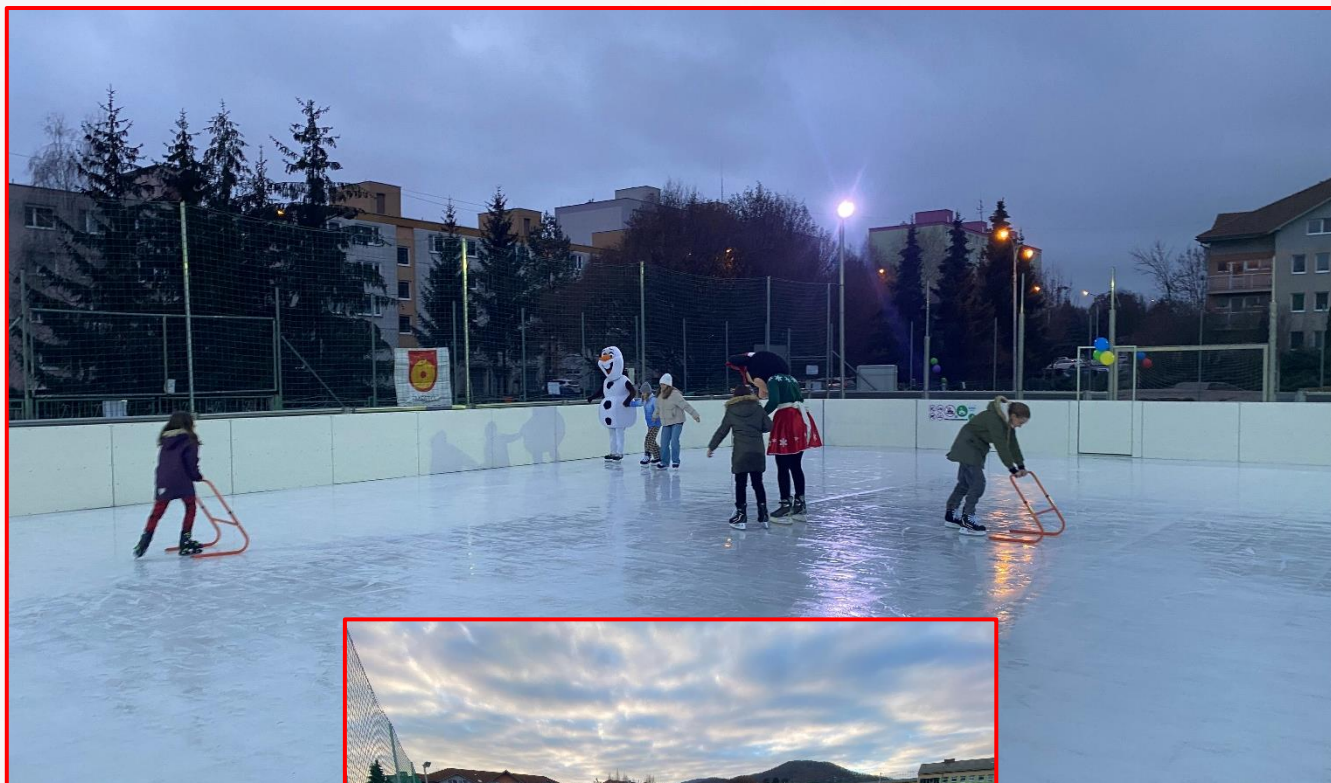

SCANSIS SLOVAKIA, s.r.o.

Drieňová 14, 821 01 Bratislava

www.scansisslovakia.sk

mobil - +421 905 280 253, info@scansisslovakia.sk