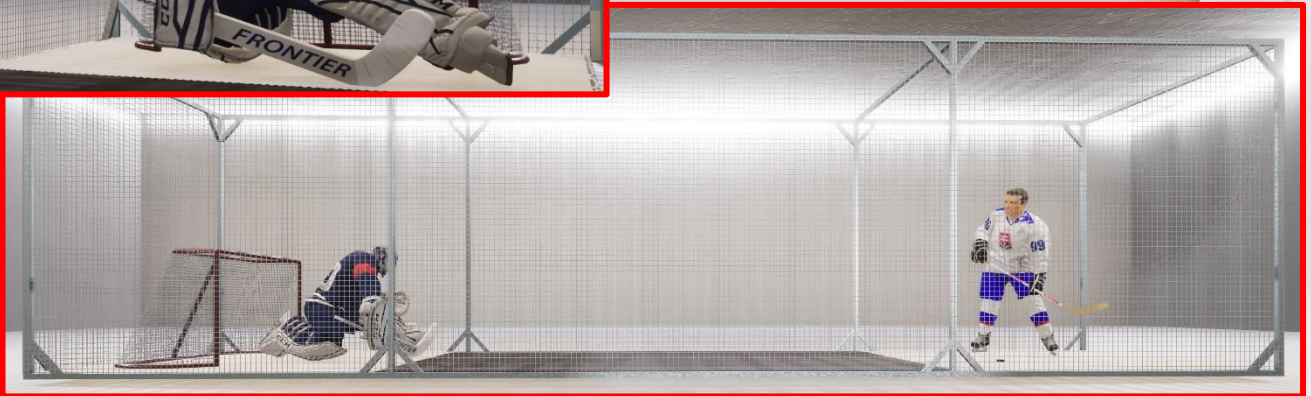

SCANSIS SLOVAKIA, s.r.o.

Drieňová 14, 821 01 Bratislava

www.scansisslovakia.sk

mobil - +421 905 280 253, info@scansisslovakia.sk