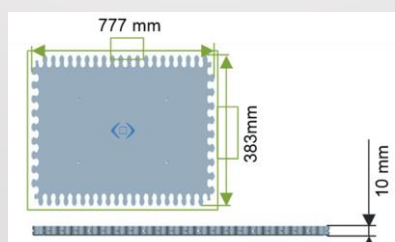

Scan-ICE®

Scan-Ice®

Naša spoločnosť pracovala na vývoji umelého ľadového povrchu Scan-Ice® od roku 2005. Je vyrobený z polyetylénu s vysokou hustotou, čiže jeho tenká vrstva je veľmi tvrdá a ohybná. Umelý ľadový povrch SCAN-ICE® bol testovaný v Oslo a je distribuovaný do Európy, USA a Kanady.

Tvar Scan-Ice®

Rozmery Scan-Ice®

Na 1 m² počet kusov – 3,75 ks/ m²
(0,777 X 0,383 – 0,29759 X 3,75 ks = 1,115 m²)
Materiál – HDPE, hmotnosť 1 ks – 1,49 kg, povrch korčuľovania – 5 mm

Rozšírená ponuka

Dodávka a montáž športových zariadení a pomôcok: