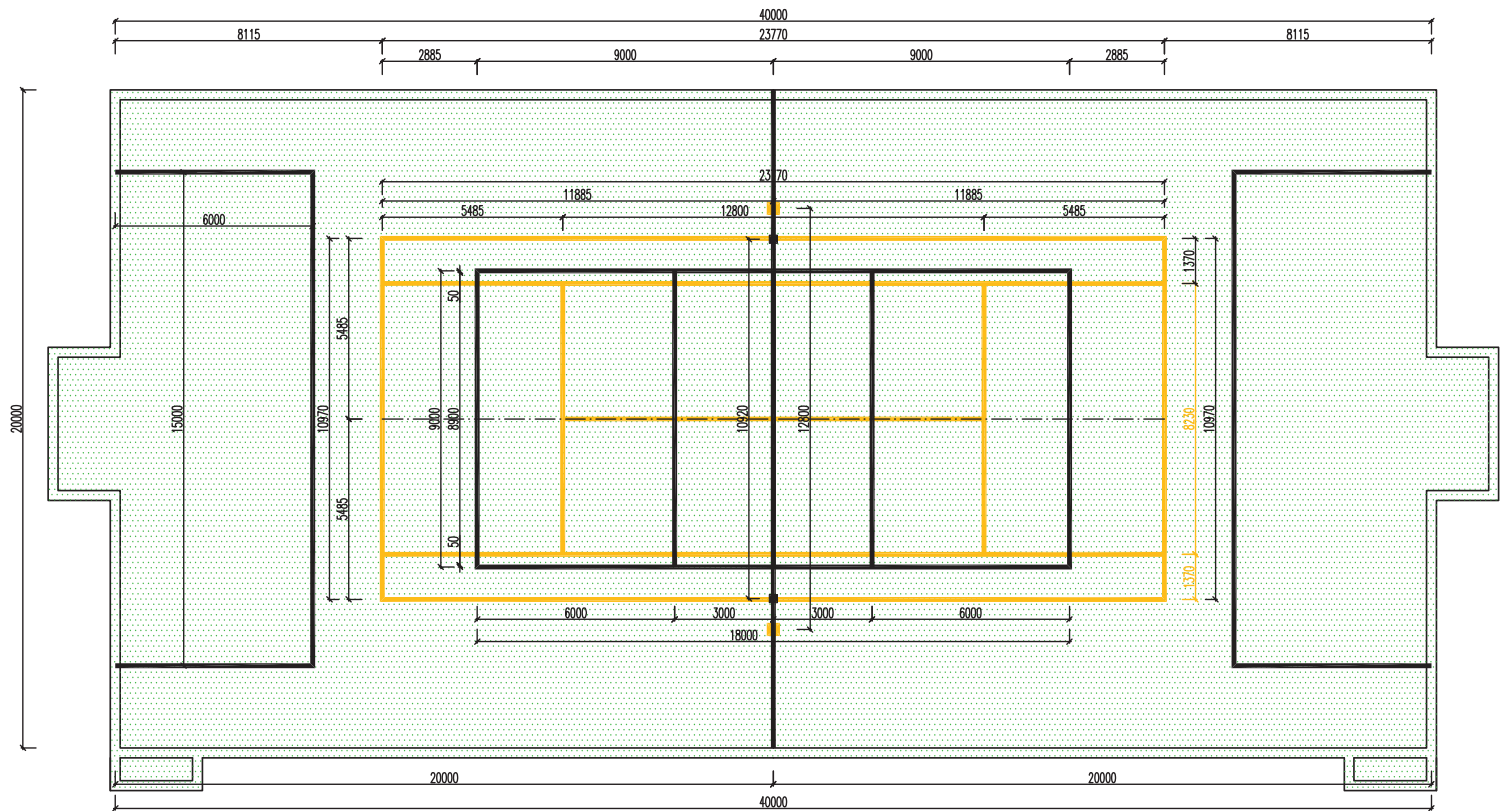

# MULTIFUNKČNÉ IHRISKO

SCANSIS SLOVAKIA

MULTIFUNKČNÉ IHRISKO

PERSPEKTÍVA

SCANSIS SLOVAKIA

ing.  
vladimír  
kmet

ČIAROVANIE VIACÚČELOVÉHO ŠPORTOVÉHO IHRISKA ROZMERU 40x20 M, M 1:100

ČIAROVANIE VOLEJBALOVÉHO IHRISKA