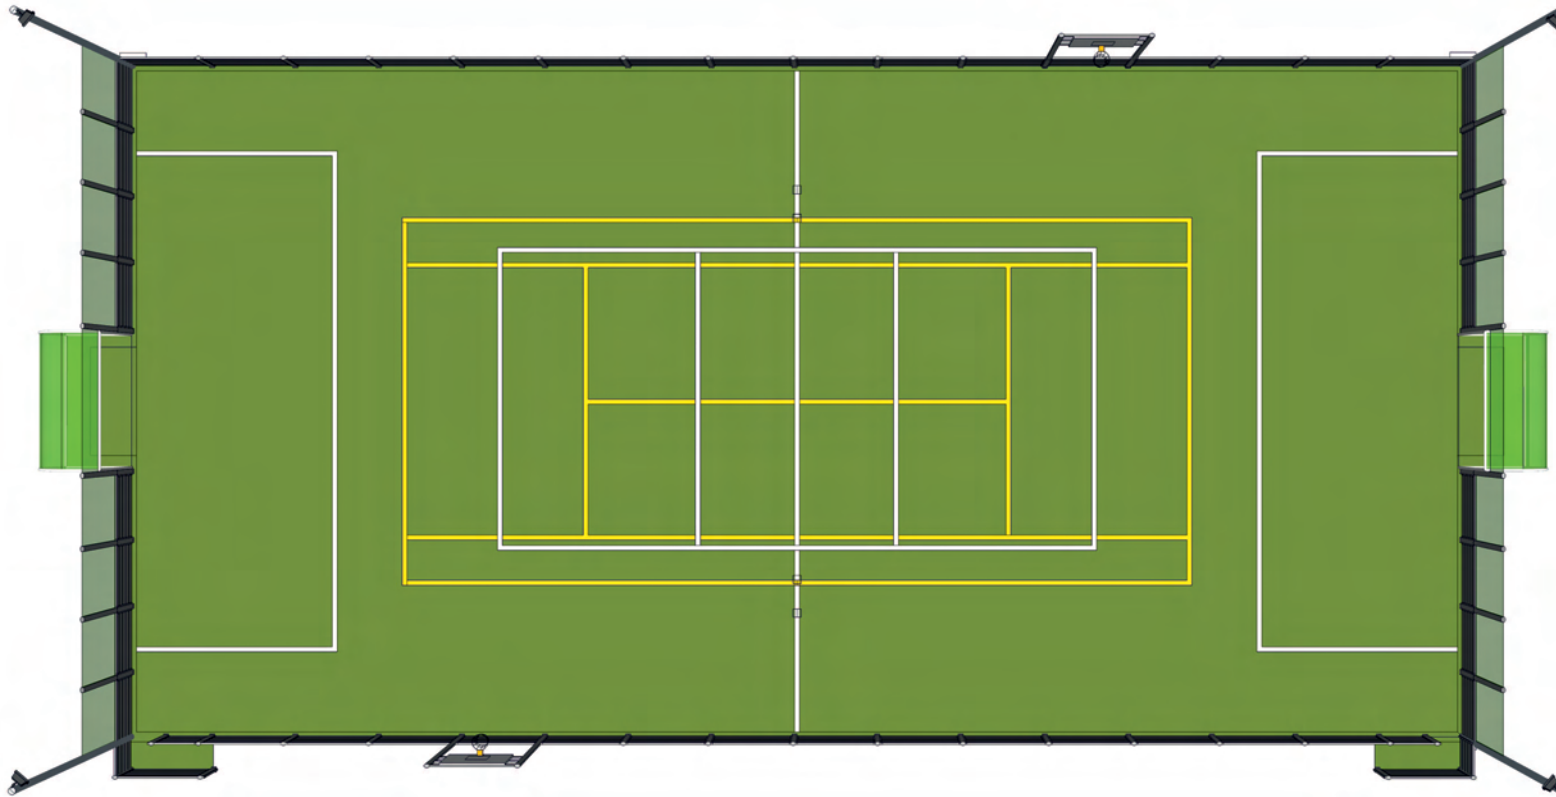

# MULTIFUNKČNÉ IHRISKO

SCANSIS SLOVAKIA

MULTIFUNKČNÉ IHRISKO

PERSPEKTÍVA

SCANSIS SLOVAKIA

ing.  
vladimír  
kmet

ČIAROVANIE VIACÚČELOVÉHO ŠPORTOVÉHO IHRISKA ROZMERU 40x20 M, M 1:100

ČIAROVANIE VOLEJBALOVÉHO IHRISKA