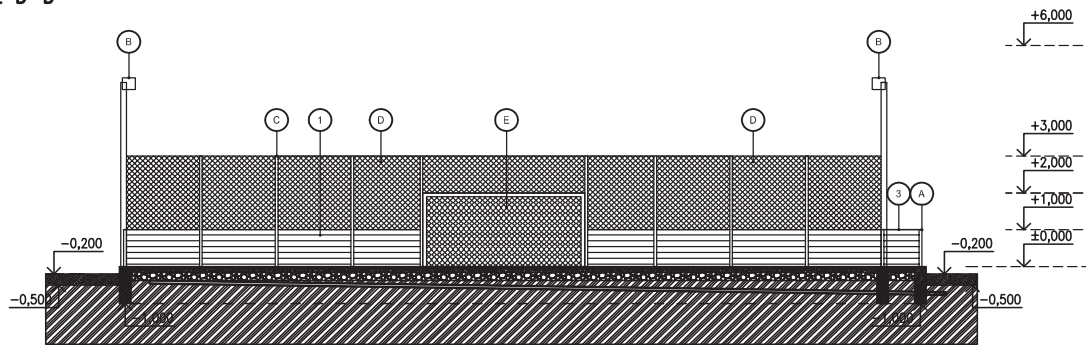

# MULTIFUNKČNÉ IHRISKO

SCANSIS SLOVAKIA

MULTIFUNKČNÉ IHRISKO

PERSPEKTÍVA

SCANSIS SLOVAKIA

ing.  
vladimír  
kmet

ČIAROVANIE VIACÚČELOVÉHO ŠPORTOVÉHO IHRISKA ROZMERU 40x20 M, M 1:100

ČIAROVANIE VOLEJBALOVÉHO IHRISKA

ČIAROVANIE TENISOVÉHO IHRISKA

**SCANSIS SLOVAKIA**

**MULTIFUNKČNÉ IHRISKO**

**ČIAROVANIE**

SCANSIS SLOVAKIA

ing.  
vladimír  
kmet

POHLAD BOČNÝ  
REZ C-C

POHLAD ČELNÝ  
REZ D-D