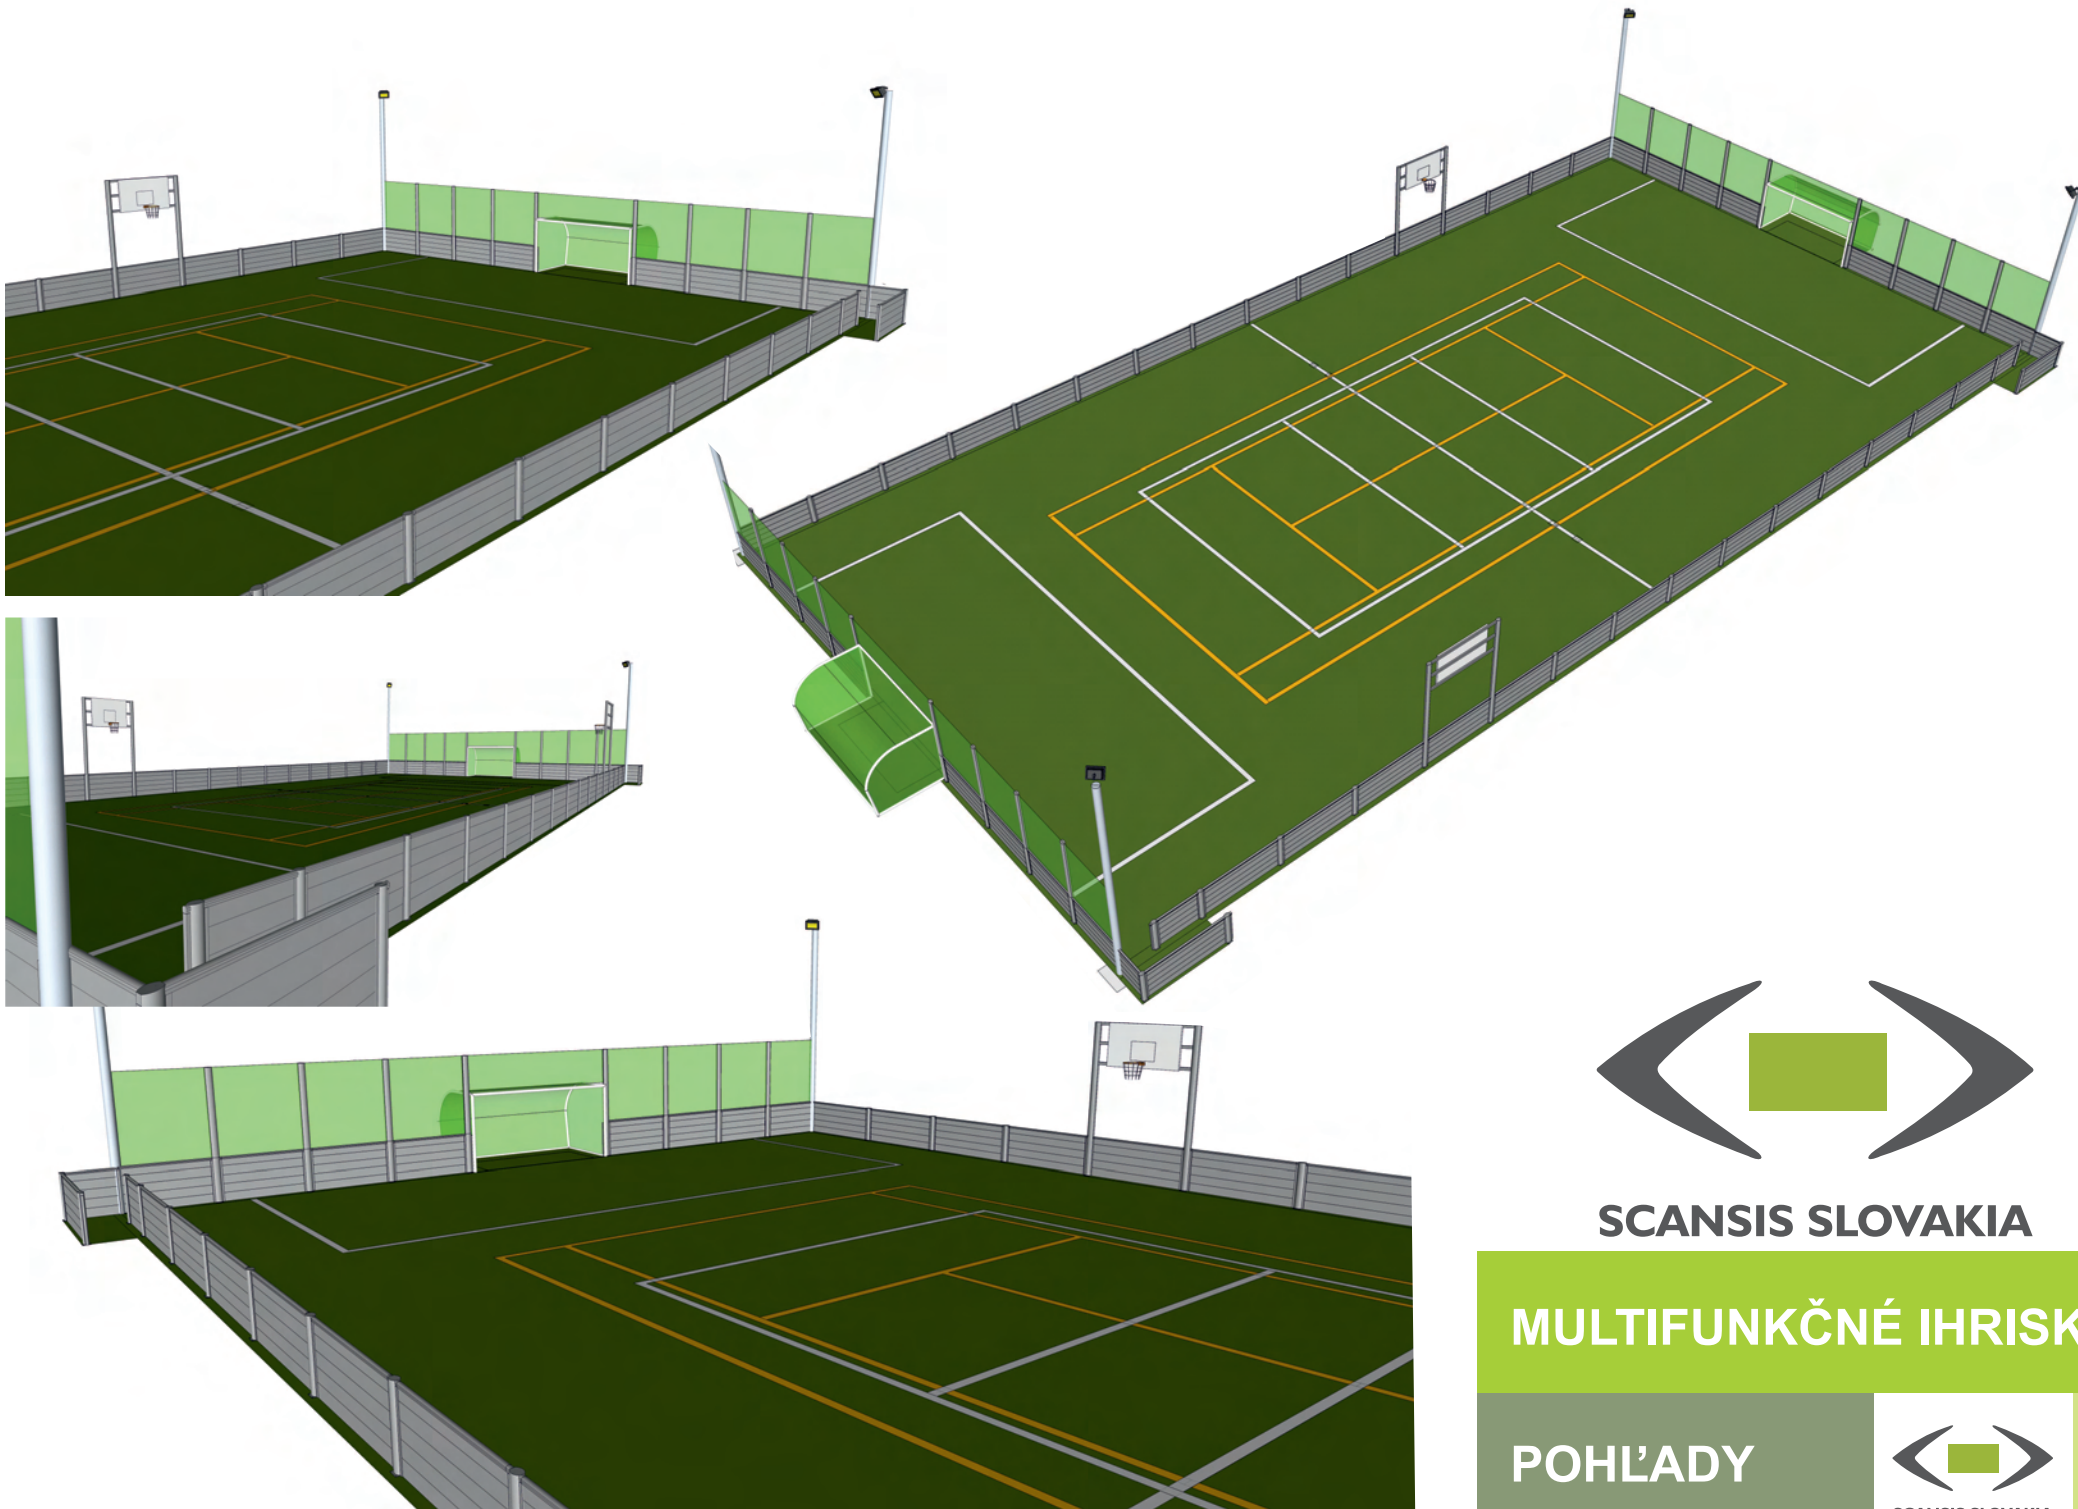

SCANSIS SLOVAKIA

MULTIFUNKČNÉ IHRISKO

POHL'ADY

SCANSIS SLOVAKIA

ing.
vladimír
kmet