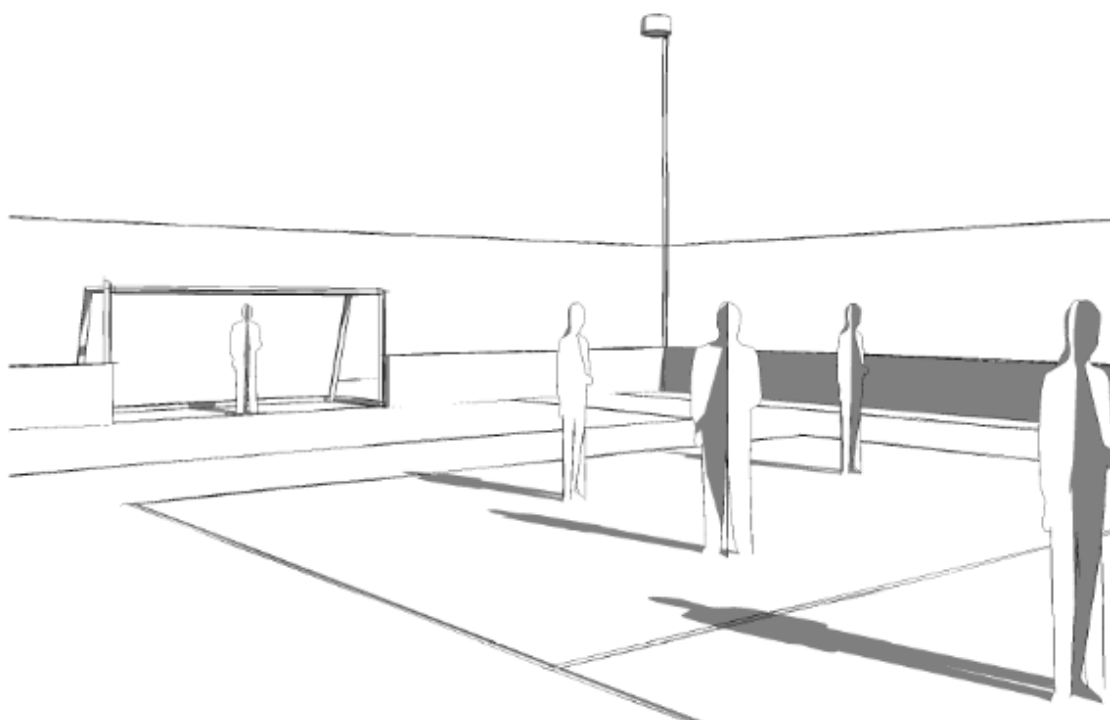

PREZENTÁCIA - UKÁŽKY

multifukčné ihriská ScansisNO