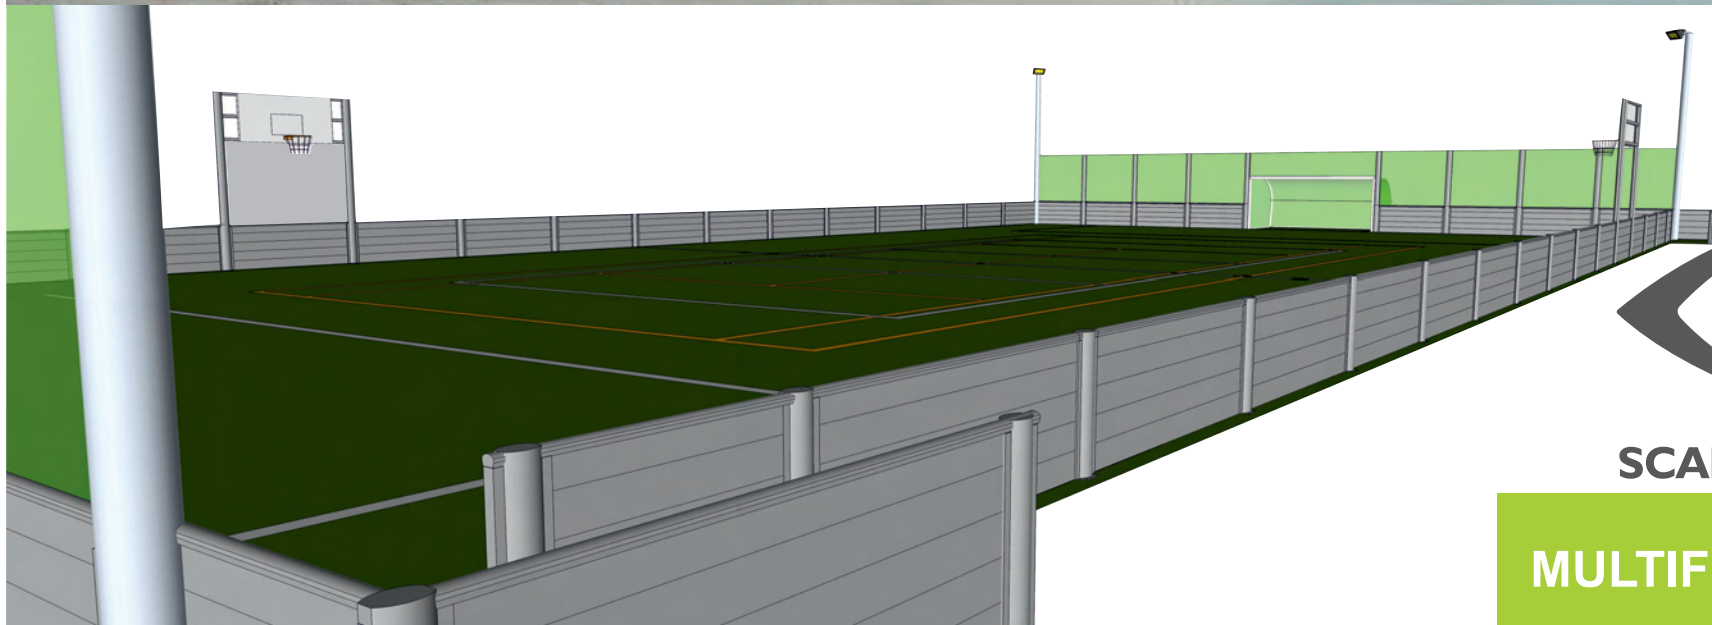

SCANSIS SLOVAKIA

MULTIFUNKČNÉ IHRISKO

VIZUALIZÁCIA

SCANSIS SLOVAKIA

ing.
vladimír
kmet