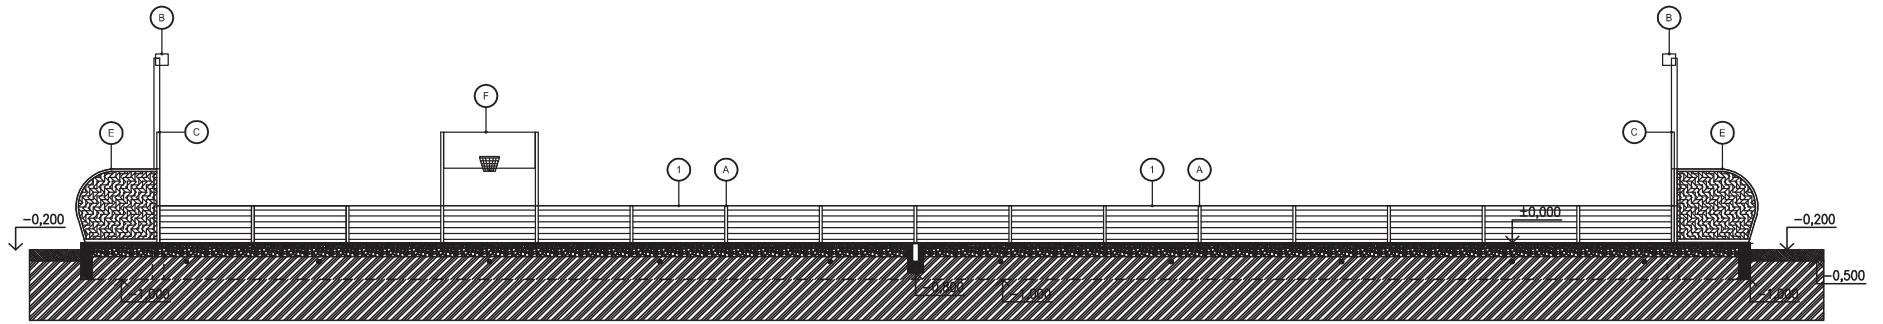

# MULTIFUNKČNÉ IHRISKO

SCANSIS SLOVAKIA

MULTIFUNKČNÉ IHRISKO

PERSPEKTÍVA

SCANSIS SLOVAKIA

ing.  
vladimír  
kmet

ČIAROVANIE VIACÚČELOVÉHO ŠPORTOVÉHO IHRISKA ROZMERU 40x20 M, M 1:100

ČIAROVANIE VOLEJBALOVÉHO IHRISKA

ČIAROVANIE TENISOVÉHO IHRISKA

**SCANSIS SLOVAKIA**

**MULTIFUNKČNÉ IHRISKO**

**ČIAROVANIE**

SCANSIS SLOVAKIA

ing.  
vladimír  
kmet

POHLAD BOČNÝ  
REZ C-C

POHLAD ČELNÝ  
REZ D-D