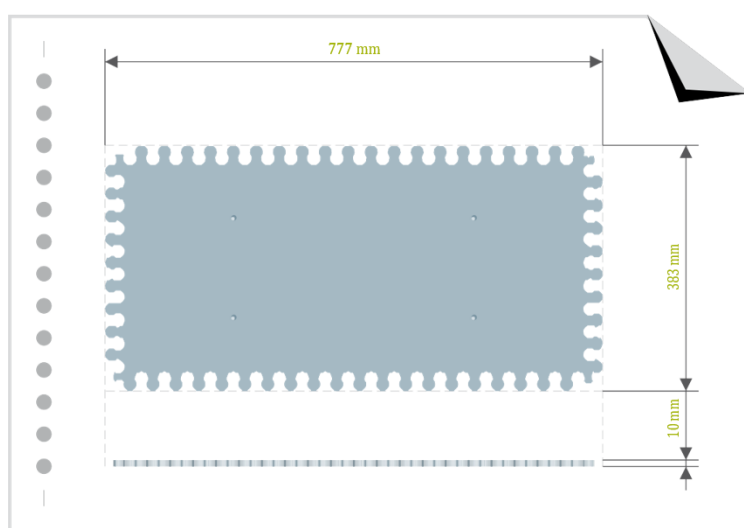

MATERIÁL: VYSOKOHUSTOTNÝ POLYETYLÉN

HRÚBKA KORČULIARSKÉHO POVRCHU: 5 MM

VÄHA: 1,49 KG

SCAN-ICE® BOL TESTOVANÝ NÖRSKYM VÝSKUMNÝM INŠTITÜTOM SINTEF, KTORÝ OZNAČUJE DANÝ POVRCH NA KORČULOVANIE ZA BEZMÄLA TAK DOBRÝ, AKO PRIRODZENÝ ÄAD. TRECIA SILA JE LEN 0,055 V POROVNANÍ K 0,01 PRIRODNÉHO ÄADU.