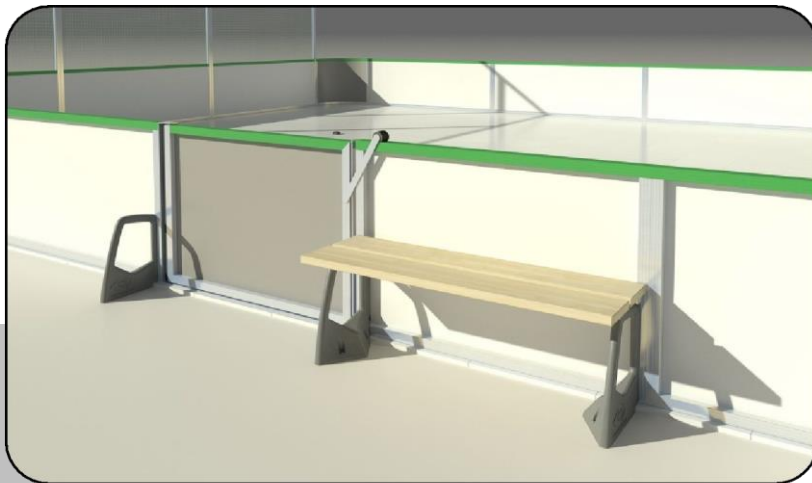

Scansis SLOVAKIA

Scan-ICE®

TECHNOLÓGIA

NAŠA SPOLOČNOSŤ PRACOVALA NA VÝVOJI UMELÉHO ĽADOVÉHO POVRCHU SCAN-ICE® OD ROKU 2005. JE VÝROBENÝ Z POLYETYLÉNU S VYSOKOU HUSTOTOU, ČIŽE JEHO TENKÁ VRSTVA JE VEĽMI TVRDÁ A OHYBNÁ. UMELÝ ĽADOVÝ POVRCH SCAN-ICE® BOL TESTOVANÝ V OSLO A JE DISTRIBUOVANÝ DO EURÓPY, USA A KANADY.

MATERIÁL: VYSOKOHUSTOTNÝ POLYETYLÉN

HRÚBKA KORČULIARSKÉHO POVRCHU: 5 MM

VÄHA: 1,49 KG

SCAN-ICE® BOL TESTOVANÝ NÖRSKYM VÝSKUMNÝM INŠTITÜTOM SINTEF, KTORÝ OZNAČUJE DANÝ POVRCH NA KORČULOVANIE ZA BEZMÄLA TAK DOBRÝ, AKO PRIRODZENÝ ÄAD. TRECIA SILA JE LEN 0,055 V POROVNANÍ K 0,01 PRIRODNÉHO ÄADU.

SCAN-ICE® JE DODÄVANÝ S PATENTOVANÝM SPOJOVÄCÍM SYSTÉMOM, ZALOŽENÝ NA KONCEPCII PUZZLE SKLADAČKY, ČÍM SA DOSAHUJE BEZŠKÄROVÝ ROVNOMERNÝ KORČULIARSKY POVRCH.

MONTÁŽ

SCAN-ICE® SA MUSÍ UMIESTNIŤ NA PEVNÝ A ROVNÝ ASFALTOVÝ, BETÓNOVÝ, DREVENÝ POVRCH ALEBO UMELÝ TRÁVNIK.

MINIHRISKO S UMELOU ĽADOVOU PLOCHOU O ROZLOHE 350M² JE MOŽNÉ ZMONTOVAŤ ZA POMOCI 6 MONTÉROV ZA 12 HODÍN, PRIČOM POTRBUJETE IBA GUMENNÉ KĽADIVO A PÍLU.

VĎAKA JEDINEČNÉMU SPOJOVACIEMU SYSTÉMU JE **SCAN-ICE®** JEDNODUCHO MONTOVATEĽNÝ, PREMIESTNITEĽNÝ, A ÚDRŽBA LACNEJŠIA A JEDNODUCHŠIA AKO U PRÍRODNÉHO ĽADOVÉHO IHRISKA.