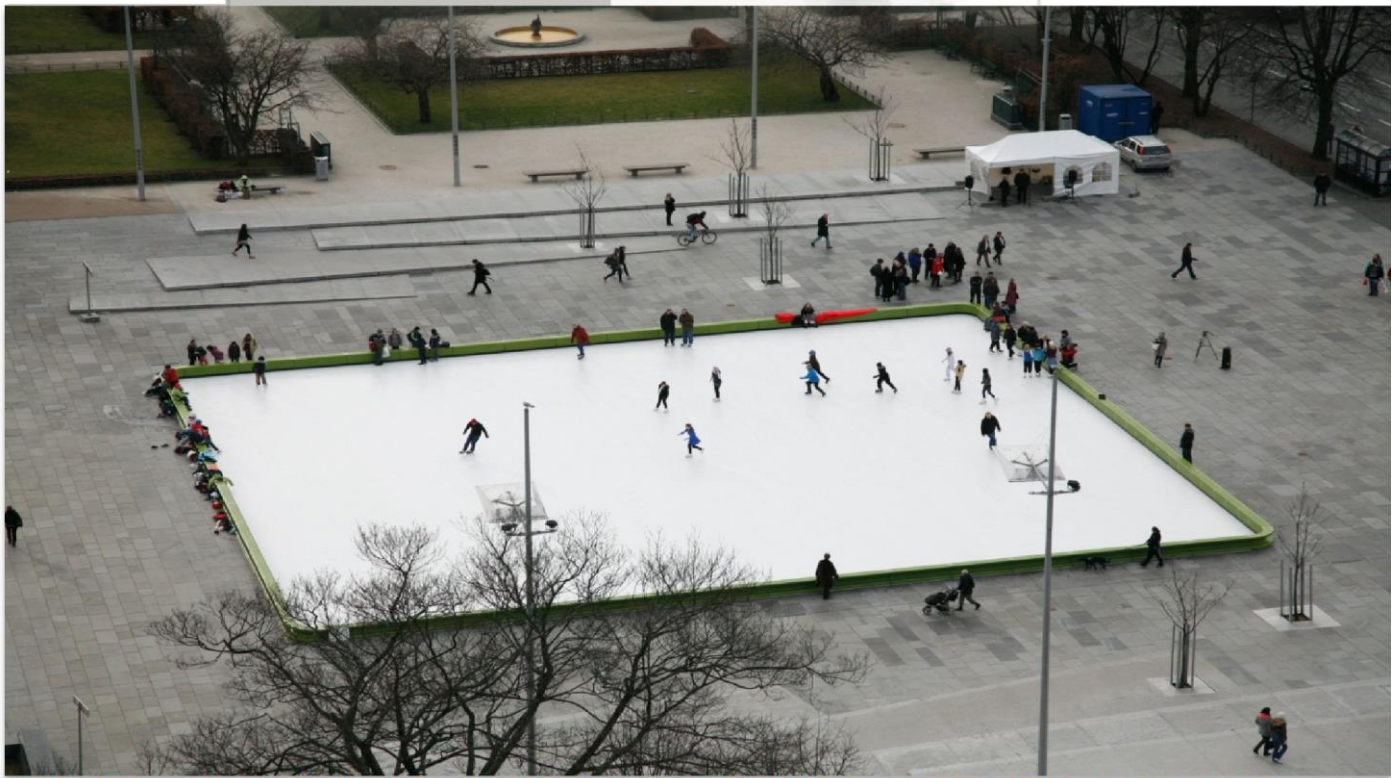

Scansis SLOVAKIA

Scan-ICE®

TECHNOLÓGIA

NAŠA SPOLOČNOSŤ PRACOVALA NA VÝVOJI UMELÉHO ĽADOVÉHO POVRCHU SCAN-ICE® OD ROKU 2005. JE VÝROBENÝ Z POLYETYLÉNU S VYSOKOU HUSTOTOU, ČIŽE JEHO TENKÁ VRSTVA JE VEĽMI TVRDÁ A OHYBNÁ. UMELÝ ĽADOVÝ POVRCH SCAN-ICE® BOL TESTOVANÝ V OSLO A JE DISTRIBUOVANÝ DO EURÓPY, USA A KANADY.

Korčuľovanie na obchodnom námestí v Bergene Nórsko.

KORČUĽUJTE SA KDEKOĽVEK, KEDYKOĽVEK A BEZ ĽADU ...

... JE TO MOŽNÉ VĎAKA **SCAN-ICE®**

Scansis SLOVAKIA

Scan-ICE®

TECHNICKÉ PARAMETRE

MATERIÁL JE NAVRHNUTÝ TAK, ABY VYKAZOVAL ČO NAJMENŠIE MOŽNÉ TRENIÉ VOČ OCELI KORČULÍ A TIEŽ ČO NAVÄČŠIU MOŽNÚ ODOLNOSŤ VOČ OPOTREBOVANIU NABRÚSEŇA KORČULÍ. ZÁROVEŇ JE TVRDOŠŤ POVRCHU DOSTATOČNE MÄKKÄ, ABY UMOŽŇOVALA VYUŽITIE AJ MIERNE OPOTREBOVANÝCH KORČULÍ BEZ TOHO, ABY KORČULIAR POCIŤOVAL NEDOSTATOK PRILINAVOSTI, AKO EFEKT BOČNÉHO SKLZU.

MINIHRISKO S UMELOU ĽADOVOU PLOCHOU O ROZLOHE 350M² JE MOŽNÉ ZMONTOVAŤ ZA POMOCI 6 MONTÉROV ZA 12 HODÍN, PRIČOM POTRBUJETE IBA GUMENNÉ KĽADIVO A PÍLU.

VĎAKA JEDINEČNÉMU SPOJOVACIEMU SYSTÉMU JE **SCAN-ICE®** JEDNODUCHO MONTOVATEĽNÝ, PREMIESTNITEĽNÝ, A ÚDRŽBA LACNEJŠIA A JEDNODUCHŠIA AKO U PRÍRODNÉHO ĽADOVÉHO IHRISKA.