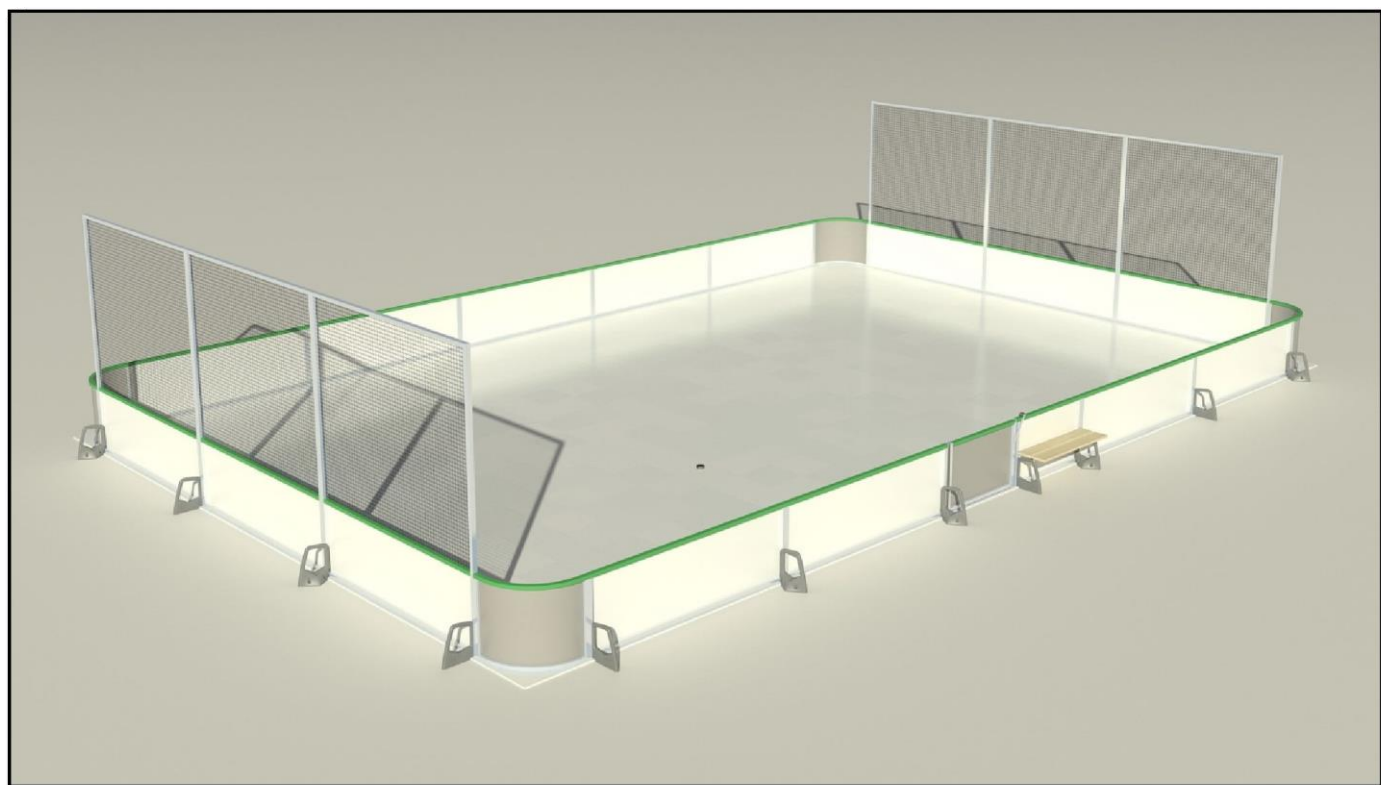

Scan-ICE®

Scansis SLOVAKIA

OBRÁZKOVÁ PREZENTÁCIA