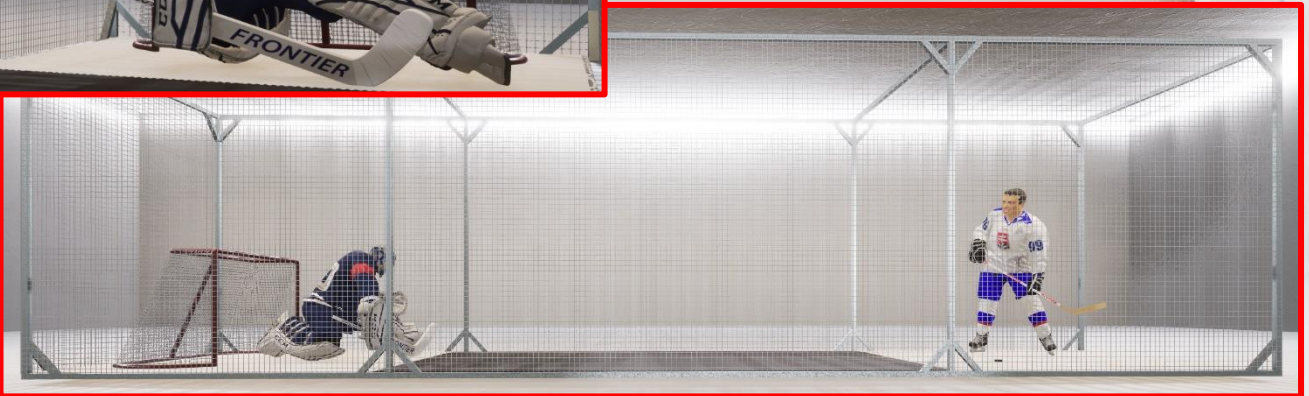

SCANSIS SLOVAKIA, s.r.o.

Drieňová 14, 821 01 Bratislava

www.scansisslovakia.sk

mobil - +421 905 280 253, info@scansisslovakia.sk