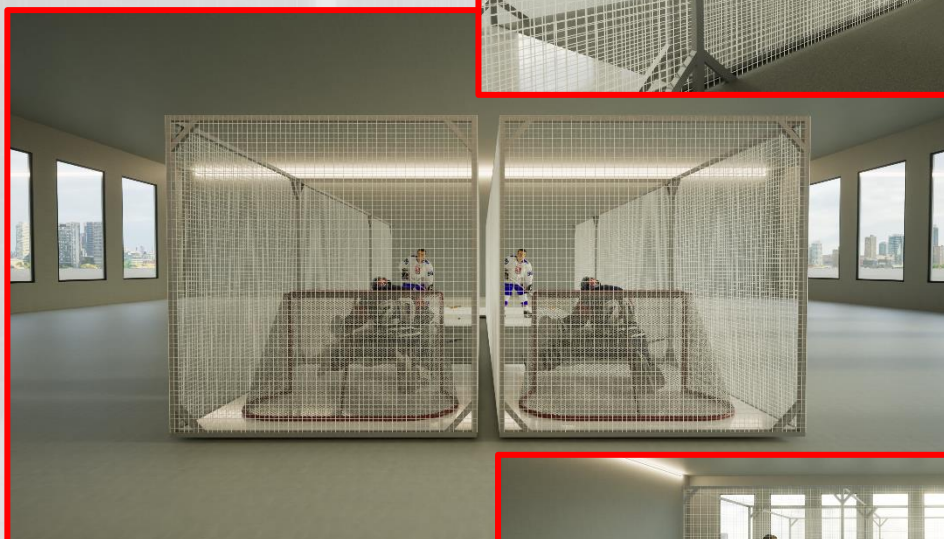

Alternatíva 4

SCANSIS SLOVAKIA, s.r.o.

Drieňová 14, 821 01 Bratislava

www.scansisslovakia.sk

mobil - +421 905 280 253, info@scansisslovakia.sk