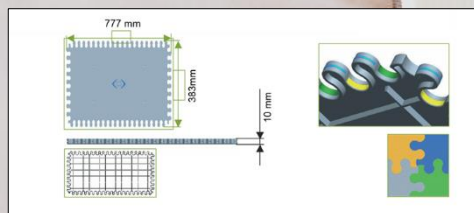

Popis strelného boxu –

Strelný box tvoria konštrukčne hliníkové profily 50/50/3mm, osadené do spodného roštu 10m x 3m a spojené do kompletnej kletky, vyplnenej bielou bezuzlovou sieťou 45mm x 45mm /hr. 3,5mm/ so vstupným otvorom 3m x 3m, tento je bez siete. Rošt pozostáva zo základného hliníkového rastra profilu 50/50/3mm na ktorom je položená OSB doska o hrúbke 18 mm, na nej je položená fólia, ktorá vyplňa plochu pod syntetickou ľadovou plochou **Scan-ICE**[®] a gumovou granulátovou podlahou. Ako plocha pohybu hráča je v základnej výbave použitá syntetická ľadová plocha **Scan-ICE**[®] vo vstupnej časti / vstupný otvor 3m x 3m bez siete/ o rozmere 3m x 3m.

Priestor medzi syntetickými ľadovými plochami **Scan-ICE**[®] vyplňa gumová 8mm hrubá výplň granulátovej podlahy s farebným prskaním EPDM.

Základné vybavenie strelného boxu –

- strelný box so sieťami, roštom, syntetický ľad **Scan-ICE**[®] a gumová výplň
- všetky spojovacie a uchyťavacie prvky strelného boxu
- hokejová bránka so sieťou a možnosťou pevného osadenia
- terč na bránku

Parametre strelného boxu, základné prevedenie (na obrázkoch dole sú ukázané rôzne alternatívny riešenia)–

- dĺžka 10m, šírka 3m, výška 3m
- hracia syntetická ľadová plocha **Scan-ICE**[®] pre strieľajúceho 3m x 3m
- hracia syntetická ľadová plocha **Scan-ICE**[®] pre brankára 3m x 2m
- gumová 8mm hrubá výplň granulátovej podlahy s farebným prskaním EPDM 3m x 5m

Parametre syntetického ľadu **Scan-ICE**[®]

- materiál - vertikálny a horizontálny uzamykací systém „puzzle“, špeciálne vyvinutý syntetický povrch na korčuľovanie HDPE
- je plne recyklovateľný
- veľkosť dlaždíc – 777mm x 383mm, spotreba dlaždíc je 3,75ks/m² (0,777 x 0,383 = 0,29759 X 3,75 ks = 1,115m²)
- hmotnosť - 1,49kg/1ks
- celková hrúbka – 10mm, hrúbka korčuľovania – 5mm