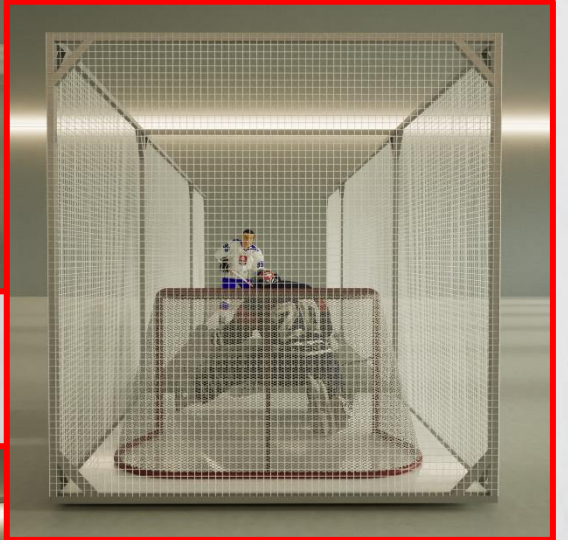

Alternativa 2